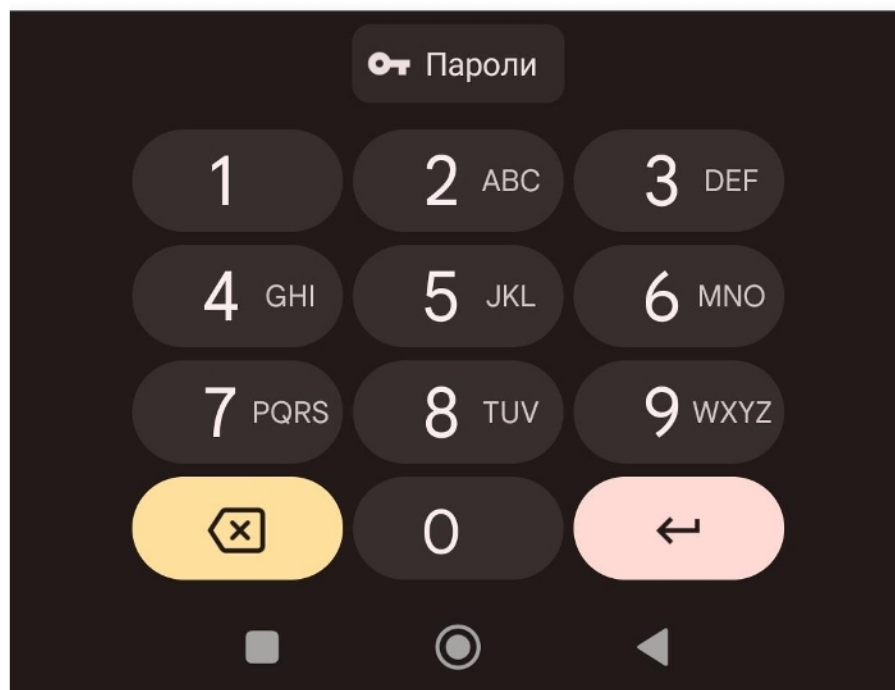

Далее

19:04

4G+ 73

СМС-подтверждение

Введите код, отправленный на номер:

+7 [redacted]

Запросить новый код (0:57)

Для присоединения (акцепта) к Соглашению об использовании личного кабинета Брокера и продолжения авторизации введите код из СМС, отправлен на номер +7 [redacted]