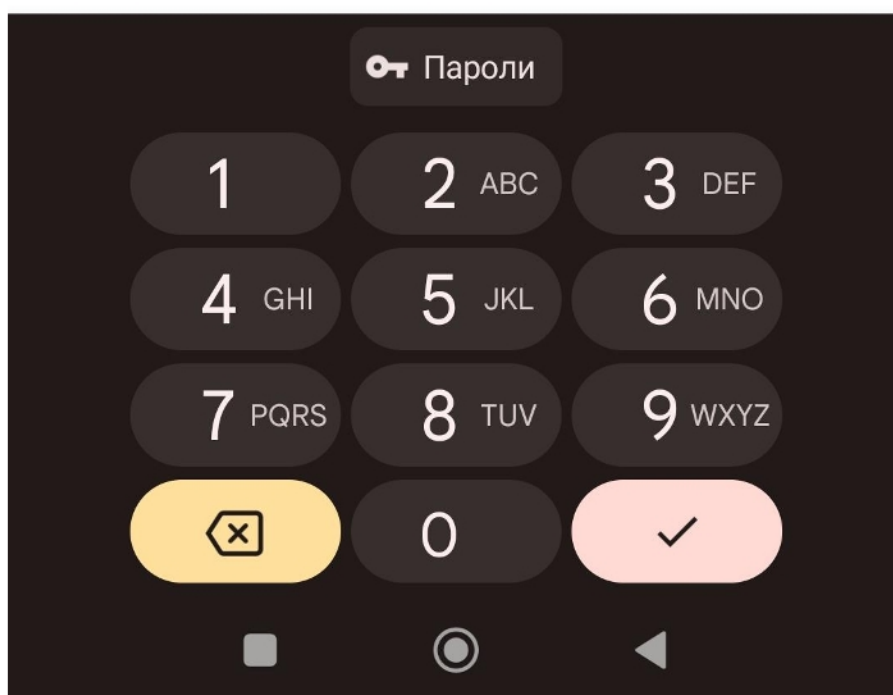

19:05

4G+ 72

Установите PIN-код
для входа в приложение