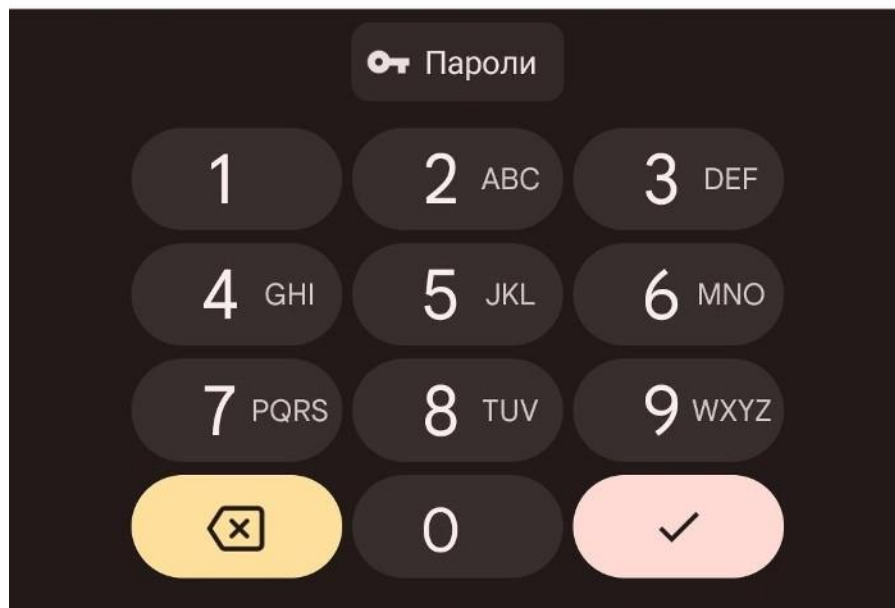

Установите PIN-код
для входа в приложение